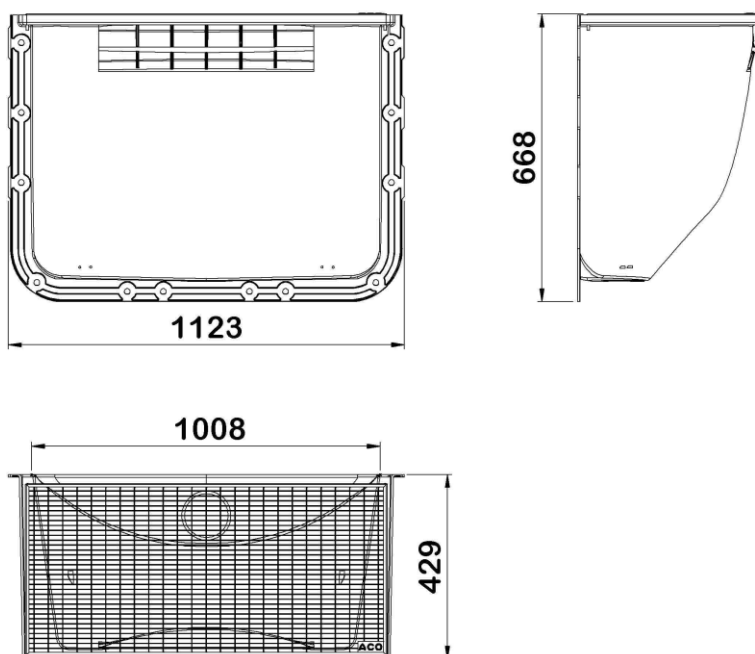

## Cour anglaise 1000x600x400mm / grille caillebotis maille 30x10mm / piédon / kit de montage

## Avantages

- Robuste : coque en Polypropylène renforcé de fibre de verre
- Luminosité maximale : matériau parfaitement lisse et blanc
- Esthétisme : grille en accord avec l'aménagement extérieur
- Installation simple et rapide : kit de montage inclus
- Sécurité : fixation de la grille par un système anti-effraction
- Orifice d'évacuation prêt à être raccordé au système de drainage existant
- Accès PMR
- Usage piéton

## Description produit

- Système d'apport de lumière pour les pièces en sous-sol
- Adapté à une fenêtre de 100x60 cm (largeur x hauteur)
- Grille caillebotis en acier galvanisé, maille 30x10 mm
- Kit de fixation avec système anti-effraction et notice de pose

## Données techniques

Article	Profondeur (mm)	Largeur extérieure (mm)	Largeur (mm)	Hauteur (mm)	Surface de ventilation (cm <sup>2</sup> )	Poids (kg)
35609	429	1123	1008	668	3260	14,9