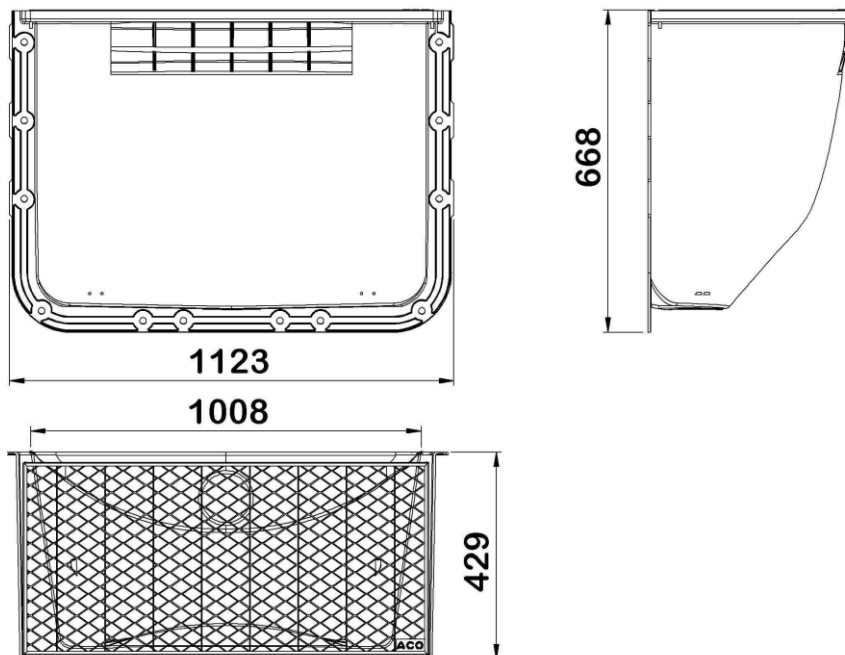

## Cour anglaise 1000x600x400mm / grille caillebotis maille 30x30mm / piédon / kit de montage

## Avantages

- Robuste : coque en Polypropylène renforcé de fibre de verre
- Luminosité maximale : matériau parfaitement lisse et blanc
- Esthétisme : grille en accord avec l'aménagement extérieur
- Installation simple et rapide : kit de montage inclus
- Sécurité : fixation de la grille par un système anti-effraction
- Orifice d'évacuation prêt à être raccordé au système de drainage existant
- Usage piéton

## Description produit

- Système d'apport de lumière pour les pièces en sous-sol
- Adapté à une fenêtre de 100x60 cm (largeur x hauteur)
- Grille caillebotis en acier galvanisé, maille 30x30 mm
- Kit de fixation avec système anti-effraction et notice de pose

## Données techniques

Article	Profondeur (mm)	Largeur extérieure (mm)	Largeur (mm)	Hauteur (mm)	Surface de ventilation (cm <sup>2</sup> )	Poids (kg)
35605	429	1123	1008	668	3580	12,8