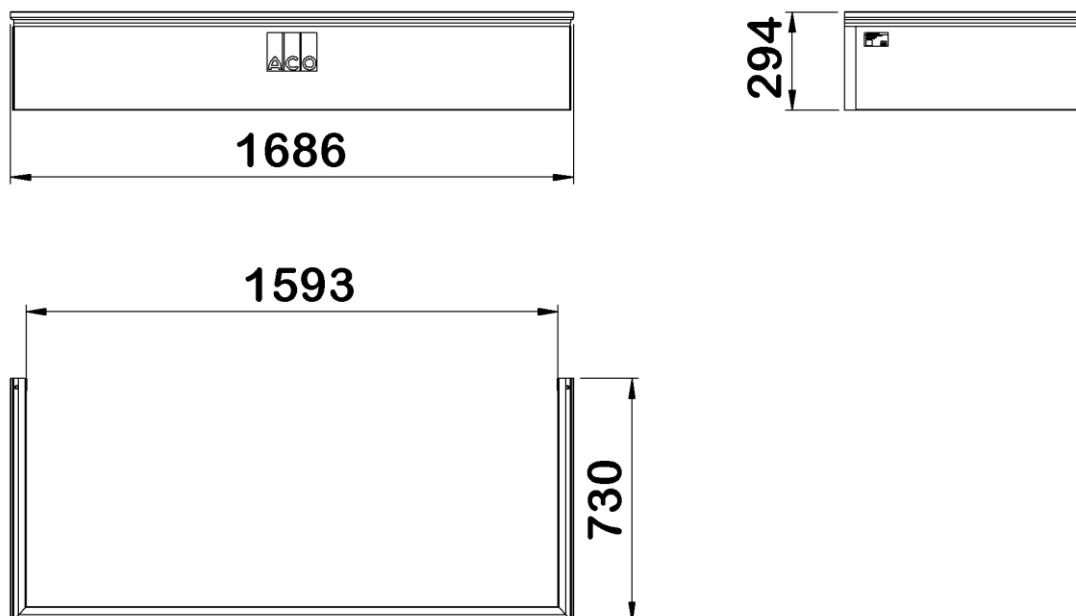

Rehausse fixe 700x1500mm / kit de montage

Informations produit

Avantages

- Robuste : rehausse en Polypropylène renforcé de fibre de verre
- Luminosité maximale : matériau parfaitement lisse et blanc, continuité parfaite avec la coque de la cour anglaise
- Esthétisme : feuillure grise en surface en harmonie avec la couleur de la grille
- Installation simple et rapide : kit de montage inclus, vissage sur la cour anglaise par l'extérieur et ajout d'une réhausse supplémentaire par simple clipsage
- Stabilité : renforcement intégré dans la structure et profilé mural

Description produit

- Complément des cours anglaises permettant d'éclairer une fenêtre profondément enterrée en sous sol
- Facilement découpable
- Adapté aux cours anglaises ACO de dimensions 150x70 cm

Combinaisons possibles avec :

- 1 rehausse fixe supplémentaire
- 1 rehausse ajustable supplémentaire

Données techniques

Article	Profondeur (mm)	Largeur extérieure (mm)	Largeur (mm)	Hauteur (mm)	Poids (kg)
315917	730	1686	1593	294	16,6