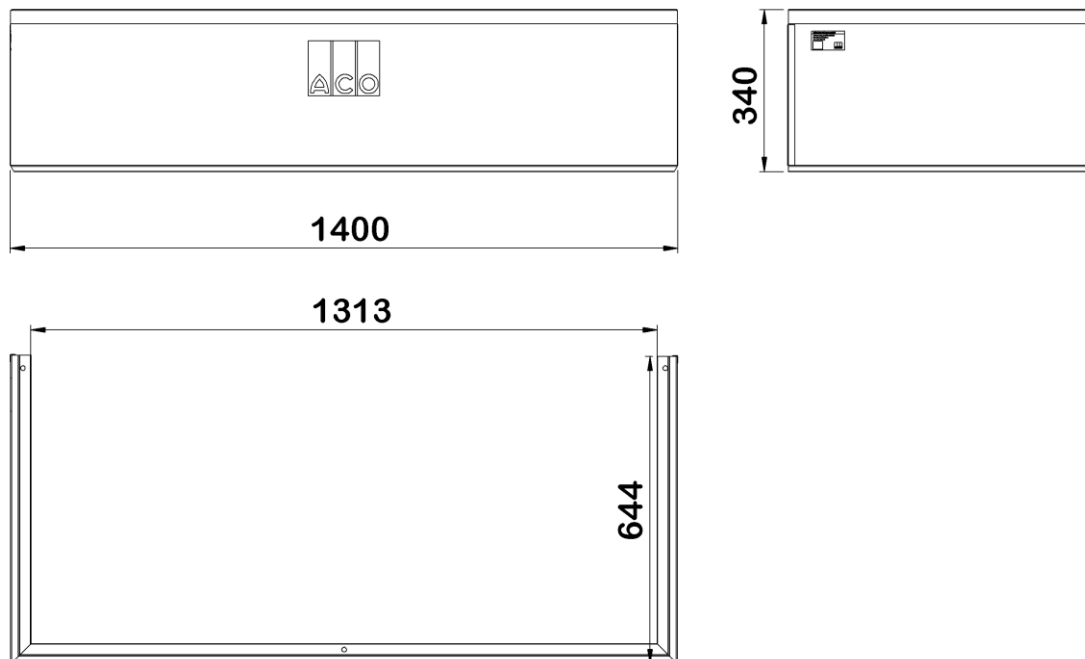

Rehausse réglable 600x1250mm / kit de montage

Informations produit

Avantages

- Robuste : rehausse en Polypropylène renforcé de fibre de verre
- Luminosité maximale : matériau parfaitement lisse et blanc, continuité avec la coque de la cour anglaise
- Esthétisme : feuillure grise en surface en harmonie avec la couleur de la grille
- Installation simple et rapide : kit de montage inclus, vissage par l'intérieur et hauteur réglable en continu, même après l'installation
- Stabilité : angles soudés et renfort en acier intégré

Description produit

- Complément des cours anglaises permettant d'éclairer une fenêtre profondément enterrée en sous sol
- Facilement découpable
- Adapté aux cours anglaises ACO de dimensions 125x60 cm

Combinaison possible avec :

- 1 rehausse fixe supplémentaire

Données techniques

Article	Profondeur (mm)	Largeur extérieure (mm)	Largeur (mm)	Hauteur (mm)	Poids (kg)
315908	644	1400	1313	340	7,1