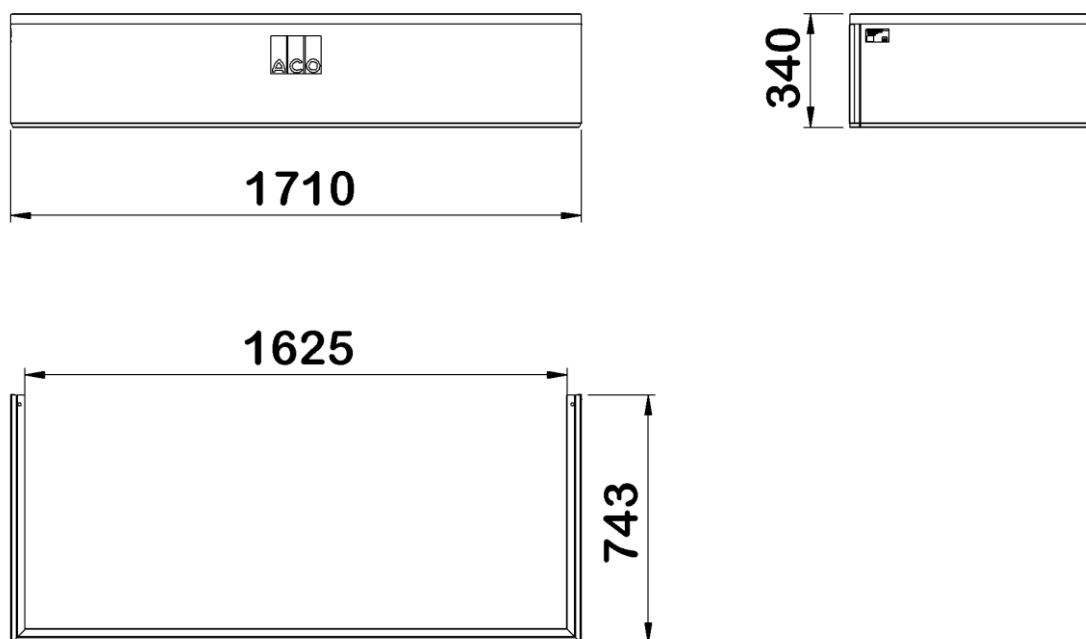

Rehausse réglable 700x1500mm / kit de montage

Informations produit

Avantages

- Robuste : rehausse en Polypropylène renforcé de fibre de verre
- Luminosité maximale : matériau parfaitement lisse et blanc, continuité avec la coque de la cour anglaise
- Esthétisme : feuillure grise en surface en harmonie avec la couleur de la grille
- Installation simple et rapide : kit de montage inclus, vissage par l'intérieur et hauteur réglable en continu, même après l'installation
- Stabilité : angles soudés et renfort en acier intégré

Description produit

- Complément des cours anglaises permettant d'éclairer une fenêtre profondément enterrée en sous sol
- Facilement découpable
- Adapté aux cours anglaises ACO de dimensions 150x70 cm

Données techniques

Article	Profondeur (mm)	Largeur extérieure (mm)	Largeur (mm)	Hauteur (mm)	Poids (kg)
315906	743	1710	1625	340	10,2